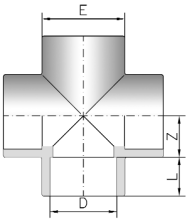

Crosses - 四通 - Croci - Kreuze

UP. 28. SF

- Cross
- Female solvent socket
- Metric series

- 四通
- 平口连接
- 公制系列

- Croci
- Incollaggio femmina
- Serie metrica

- Kreuzstück
- 4 Klebemuffen
- Metrische Serie

D	CODE	REF.	DN	PN	L	Z	E
20	20143	05 28 020	15	16	16	11	29
25	20144	05 28 025	20	16	19	14	35
32	20145	05 28 032	25	16	22	17	43
40	20146	05 28 040	32	16	26	21	52
50	02235	05 28 050	40	16	31	26	63
63	02236	05 28 063	50	16	38	33	79
90	22581	05 28 090	80	16	51	46	106
110	22582	05 28 110	100	16	61	56	130