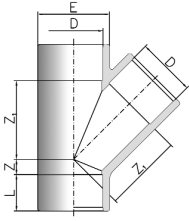

UP. 36. SF

- 45° Tee
- Female solvent socket
- Metric series

- 45°三通
- 平口连接
- 公制系列

- Ti 45°
- Incollaggio femmina
- Serie metrica

- T-Stück 45°
- 3 Klebemuffen
- Metrische Serie

D	CODE	REF.	DN	PN	L	Z	Z ₁	E
20	22583	05 36 020 *	15	16	16	7	29	28
25	22584	05 36 025 *	20	16	19	7	36	34
32	22585	05 36 032 *	25	16	22	8	44	42
40	22586	05 36 040 *	32	16	26	10	54	51
50	20155	05 36 050	40	10	31	13	67	61
63	20156	05 36 063	50	10	38	15	83	76

Crosses - 四通 - Croci - Kreuze

UP. 28. SF

- Cross
- Female solvent socket
- Metric series

- 四通
- 平口连接
- 公制系列

- Croci
- Incollaggio femmina
- Serie metrica

- Kreuzstück
- 4 Klebemuffen
- Metrische Serie

D	CODE	REF.	DN	PN	L	Z	E
20	20143	05 28 020	15	16	16	11	29
25	20144	05 28 025	20	16	19	14	35
32	20145	05 28 032	25	16	22	17	43
40	20146	05 28 040	32	16	26	21	52
50	02235	05 28 050	40	16	31	26	63
63	02236	05 28 063	50	16	38	33	79
90	22581	05 28 090	80	16	51	46	106
110	22582	05 28 110	100	16	61	56	130